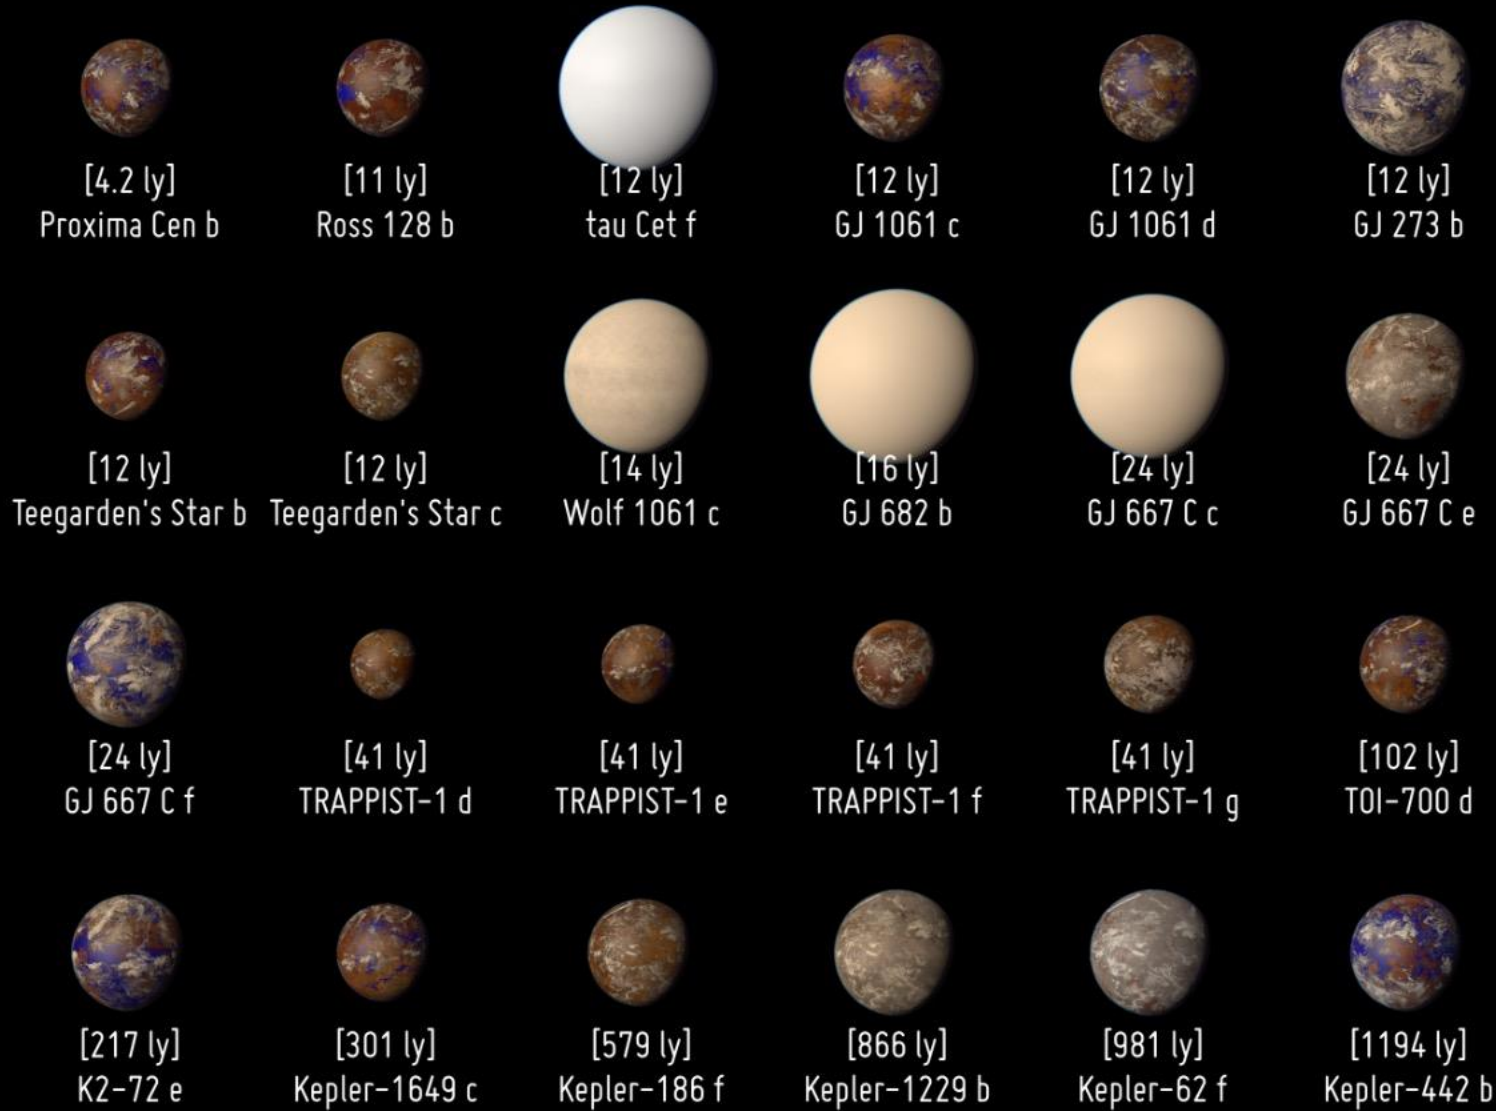

²Istituto di Radioastronomia, Istituto Nazionale di Astrofisica-INAf, Bologna

L'astrobiologia è lo studio che si occupa della ricerca della vita nell'UNIVERSO. Come?

***Investigando
l'origine, l'evoluzione, la distribuzione e il futuro
della vita sulla Terra e oltre la Terra***

... Are we alone?

Potentially Habitable Exoplanets

Ranked by Distance from Earth (light years)

Artistic representations. Earth, Mars, Jupiter, and Neptune for scale. Distance from Earth is between brackets.