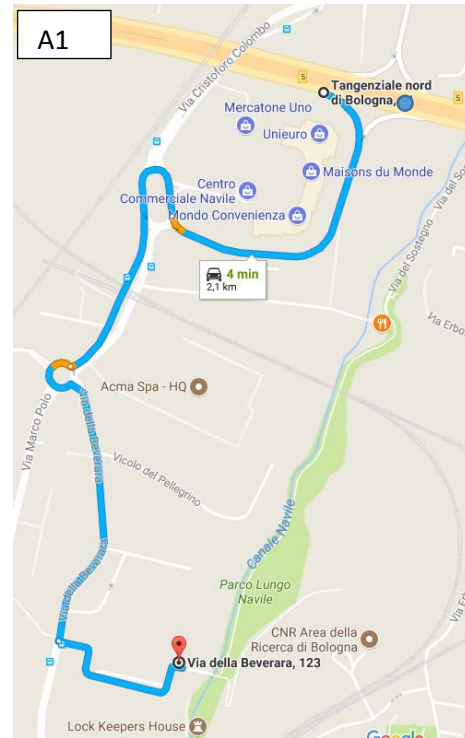

## Come raggiungere il Polo Didattico Navile Via della Beverara 123/1, Bologna

Per chi arriva in auto: uscita 5 della tangenziale.

Sono qui indicati i due percorsi da seguire, differenziati per chi arriva da est (casello autostrada A 13) o da ovest (casello autostrada Borgo Panigale A1/14)

Percorrere Via Cristoforo Colombo fino alla rotonda, quindi prendere la terza uscita Via della Beverara.

Per chi arriva in treno:

prendere l'autobus linea 30 (direzione Sostegno) e scendere alla Fermata Beverara

Orari da Stazione Centrale: 8:32, 8:47, 8:56, 9:08

Tragitto circa 20 minuti (14 min di autobus e 5 min a piedi)