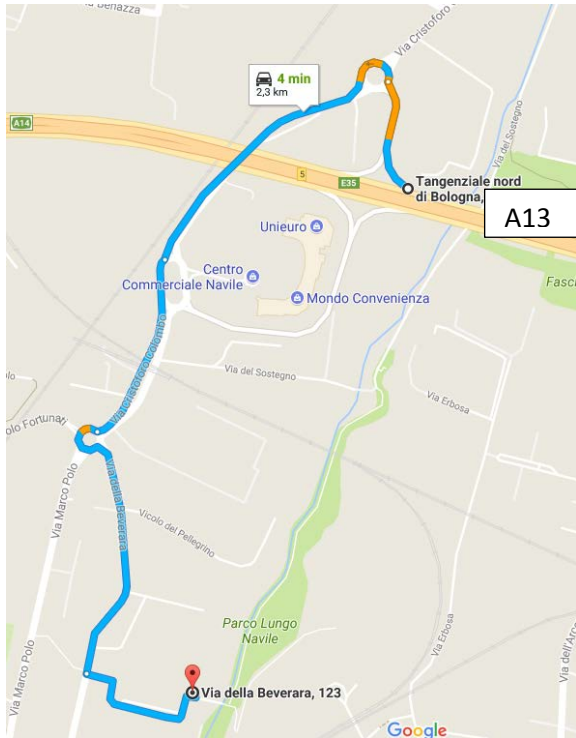

## Come raggiungere il Polo Didattico Navile Via della Beverara 123/1, Bologna

Per chi arriva in auto: uscita 5 della tangenziale.

Sono qui indicati i due percorsi da seguire, differenziati per chi arriva da est (casello autostrada A 13) o da ovest (casello autostrada Borgo Panigale A1/14)

Percorrere Via Cristoforo Colombo fino alla rotonda, quindi prendere la terza uscita Via della Beverara.

Per chi arriva in treno:

prendere l'autobus linea 30 (direzione Sostegno) e scendere alla Fermata Beverara

Orari da Stazione Centrale: 8:32, 8:47, 8:56, 9:08

Tragitto circa 20 minuti (14 min di autobus e 5 min a piedi)