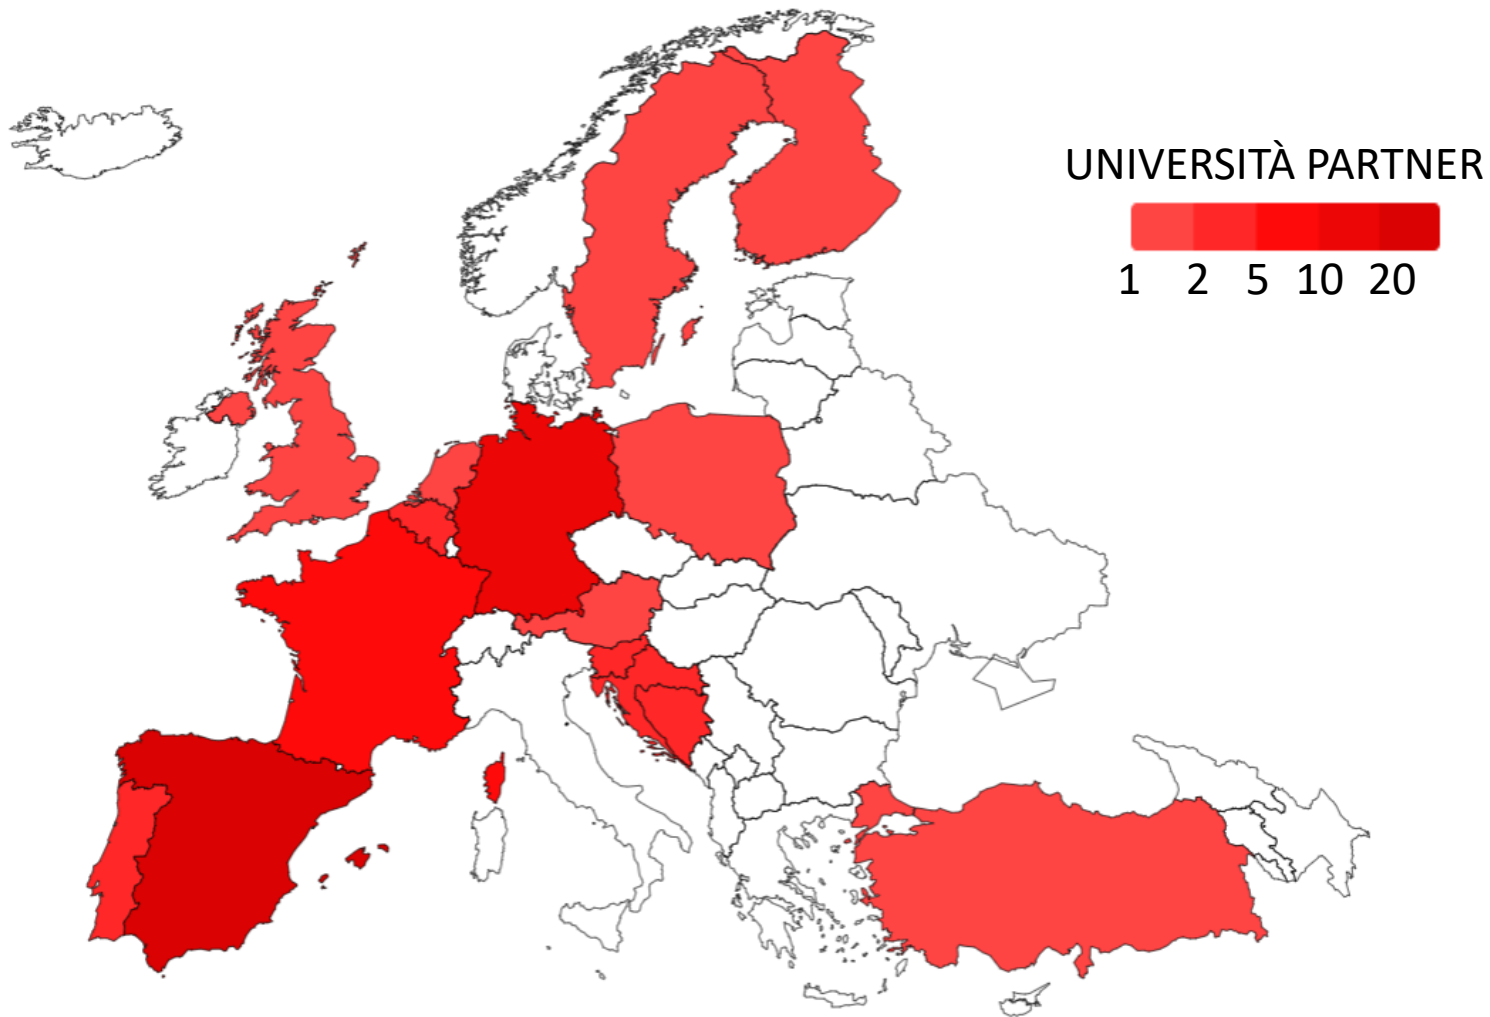

ALMA MATER STUDIORUM
UNIVERSITÀ DI BOLOGNA

Destinazioni Bando Erasmus+ Studio – Cds Ingegneria Gestionale LT

Aggiornato all'A.A. 2020/21

AFORM Settore Servizi Didattici
Ingegneria-Architettura

MAPPA DESTINAZIONI

INFORMAZIONI DESTINAZIONI

BANDIERA	NAZIONE PARTNER	ATENEIO PARTNER	POSTI OFFERTI	COGNOME REF UNIBO	NOME REF UNIBO
	AUSTRIA	TECHNISCHE UNIVERSITÄT WIEN	1	ZUCHELLI	ANDREA
	BELGIO	KATHOLIEKE HOGESCHOOL VIVES NOORD	2	GIULIETTI	FABRIZIO
	BELGIO	Haute Ecole Bruxelles-Brabant - HE2B	1	MOSTACCI	DOMIZIANO
	BOSNIA ED ERZEGOVINA	UNIVERSITY OF SARAJEVO	3	BIANCHINI	STEFANO
	BOSNIA ED ERZEGOVINA	"Dzemal Bijedic" University of Mostar	1	BIANCHINI	STEFANO
	CROAZIA	SVEUČILIŠTE U RIJECI - UNIVERSITY OF RIJEKA	2	MINAK	GIANGIACOMO
	CROAZIA	SVEUČILIŠTE U ZAGREBU - UNIVERSITY OF ZAGREB	5	REGATTIERI	ALBERTO
	FINLANDIA	AALTO UNIVERSITY	2	ZATTONI	ELENA
	FRANCIA	Université de Montpellier	1	BIGNOZZI	MARIA
	FRANCIA	Université Paul Sabatier - Toulouse III	3	MAZZOTTI	CLAUDIO
	FRANCIA	EPF ÉCOLE D'INGENIEURS SCEAUX (PARIS)	3	MOSTACCI	DOMIZIANO
	FRANCIA	Université de Tours	2	MOSTACCI	DOMIZIANO
	FRANCIA	Sorbonne University	3	SCARDOVELLI	RUBEN
	FRANCIA	Université Paul Sabatier - Toulouse III	3	TALAMELLI	ALESSANDRO

INFORMAZIONI DESTINAZIONI

	SPAGNA	Universidad de Las Palmas de Gran Canaria	2	LIVERANI	ALFREDO
	SPAGNA	Universidad de Sevilla	2	LIVERANI	ALFREDO
	SPAGNA	UNIVERSITAT POLITÈCNICA DE VALÈNCIA	2	LIVERANI	ALFREDO
	SPAGNA	UNIVERSIDADE DE VIGO	3	MELCHIORRI	CLAUDIO
	SPAGNA	Universidad Rey Juan Carlos	3	REGATTIERI	ALBERTO
	SPAGNA	Universitat Politècnica de Catalunya	2	TALAMELLI	ALESSANDRO
	SPAGNA	Universidad de Cantabria	2	TORRONI	PAOLO
	SPAGNA	Universidad de Oviedo	2	TORRONI	PAOLO
	SPAGNA	Universidad de Oviedo	3	ZUCHELLI	ANDREA
	SVEZIA	LINKÖPINGS UNIVERSITET	2	GIULIETTI	FABRIZIO
	TURCHIA	DOKUZ EYLÜL ÜNİVERSİTESİ	2	GRANDI	FABIO