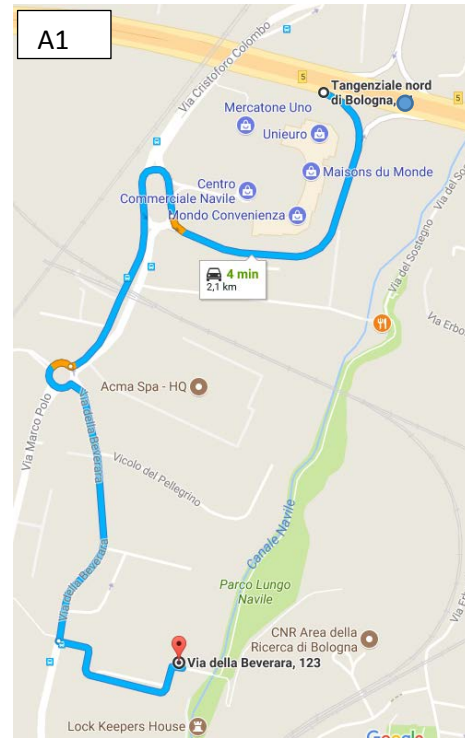

Come raggiungere il Polo Didattico Navile Via della Beverara 123/1, Bologna

Per chi arriva in auto: uscita 5 della tangenziale.

Sono qui indicati i due percorsi da seguire, differenziati per chi arriva da est (casello autostrada A 13) o da ovest (casello autostrada Borgo Panigale A1/14)

Percorrere Via Cristoforo Colombo fino alla rotonda, quindi prendere la terza uscita Via della Beverara.

Per chi arriva in treno:

prendere l'autobus linea 30 (direzione Sostegno) e scendere alla Fermata Beverara

Orari da Stazione Centrale: 8:32, 8:47, 8:56, 9:08

Tragitto circa 20 minuti (14 min di autobus e 5 min a piedi)