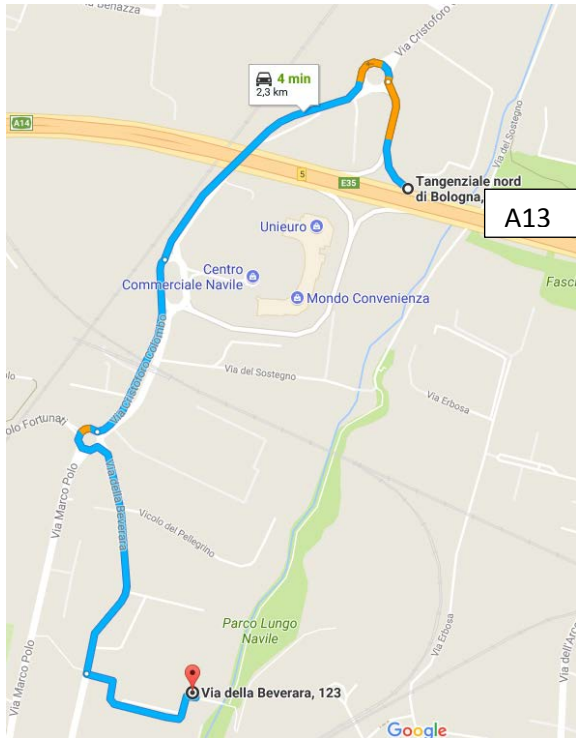

Come raggiungere il Polo Didattico Navile Via della Beverara 123/1, Bologna

Per chi arriva in auto: uscita 5 della tangenziale.

Sono qui indicati i due percorsi da seguire, differenziati per chi arriva da est (casello autostrada A 13) o da ovest (casello autostrada Borgo Panigale A1/14)

Percorrere Via Cristoforo Colombo fino alla rotonda, quindi prendere la terza uscita Via della Beverara.

Per chi arriva in treno:

prendere l'autobus linea 30 (direzione Sostegno) e scendere alla Fermata Beverara

Orari da Stazione Centrale: 8:32, 8:47, 8:56, 9:08

Tragitto circa 20 minuti (14 min di autobus e 5 min a piedi)